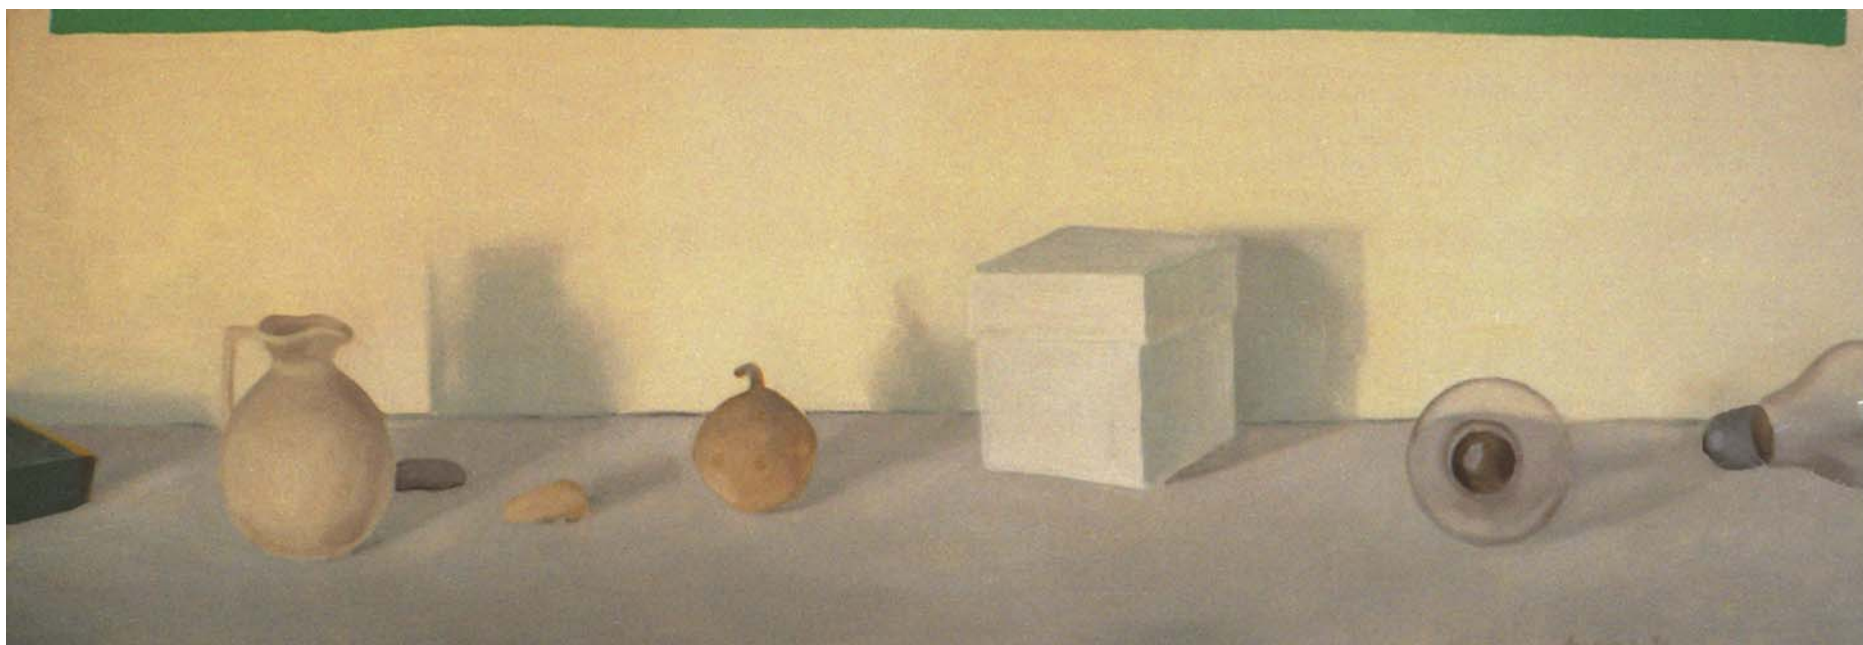

interni familiari - 25x50 - olio e stucco su legno - 1996 - 9
interni familiari - 25x55 - olio e stucco su legno - 1996 - 10