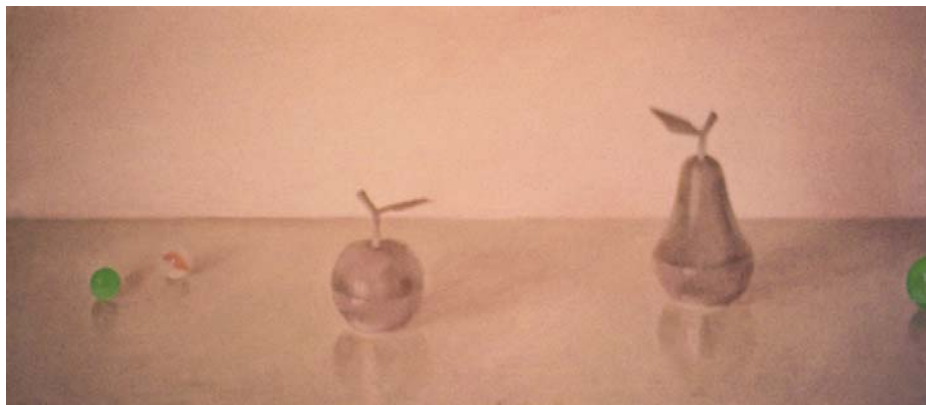

Olga Danelone  
interni / esterni **familiari**

specchio A - 45x35 - olio su tela - 1991/92 - 1

specchio B - 45x35 - olio su tela - 1991/92 - 2

vuoto - 50x50 - olio su tela - 1992 - 3  
scatola con lampadina - 30x40 - olio su legno - 1996 - 4

scatola e lampadina - 40x30 - olio su legno - 1996 - 5  
scatola e lampadine - 35x30 - olio su legno - 1996 - 6

interni familiari - 20x55 - olio su legno - 1996 - 7

interni familiari - 25x75 - olio su legno - 1996 - 8